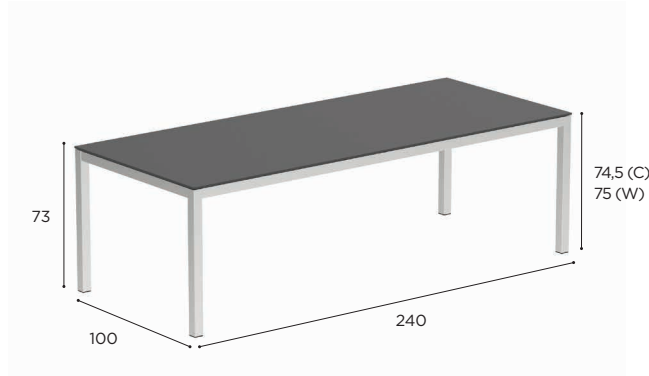

TABOELA SPECIFICATIONS

STANDARD / ON REQUEST

TABLE	
REF:	TBL 240..
WEIGHT:	C: 84 kg
INFO:	ASSEMBLING NEEDED

TABLE	
REF:	TBL 300..
WEIGHT:	C: 124 kg
INFO:	ASSEMBLING NEEDED

		BRUSHED STAINLESS STEEL	ELECTROPOLISHED STAINLESS STEEL	COATED STAINLESS STEEL			
		SS	EP	W	S	A	
CERAMIC	WU	TBL 240 CWU € 3.499	TBL 240 CEPWU € 3.799	TBL 240 CWWU € 3.499			
	TR	TBL 240 CTR € 3.499	TBL 240 CEPTR € 3.799	TBL 240 CWTR € 3.499	TBL 240 CSTR € 3.499	TBL 240 CATR € 3.499	
	TG	TBL 240 CTG € 3.149	TBL 240 CEP TG € 3.449	TBL 240 CWTG € 3.149	TBL 240 CSTG € 3.149	TBL 240 CATG € 3.149	
	PG	TBL 240 CPG € 3.499	TBL 240 CEP PG € 3.799		TBL 240 CSPG € 3.499		
	ZU	TBL 240 CZU € 3.499	TBL 240 CEPZU € 3.799			TBL 240 CAZU € 3.499	
	BS	TBL 240 CBS € 4.099	TBL 240 CEPBS € 4.399	TBL 240 CWBS € 4.099	TBL 240 CSBS € 4.099	TBL 240 CABS € 4.099	
	CL	TBL 240 CCL € 4.399	TBL 240 CEPCL € 4.699	TBL 240 CWCL € 4.399	TBL 240 CSCL € 4.399	TBL 240 CA CL € 4.399	
	TS	TBL 240 CTS € 4.399	TBL 240 CEP TS € 4.699	TBL 240 CWTS € 4.399	TBL 240 CSTS € 4.399	TBL 240 CATS € 4.399	
	TM	TBL 240 CTM € 4.399	TBL 240 CEP TM € 4.699	TBL 240 CWTM € 4.399	TBL 240 CSTM € 4.399	TBL 240 CATM € 4.399	
	CD	TBL 240 CCD € 4.399	TBL 240 CEP CD € 4.699	TBL 240 CWCD € 4.399	TBL 240 CSCD € 4.399	TBL 240 CACD € 4.399	
	NM	TBL 240 CNM € 4.999	TBL 240 CEP NM € 5.299	TBL 240 CWNM € 4.999	TBL 240 CSNM € 4.999	TBL 240 CANM € 4.999	
	TEAK	W	TBL 240 W € 3.399	TBL 240 WEP € 3.699	TBL 240 WW € 3.399	TBL 240 WS € 3.399	TBL 240 WA € 3.399