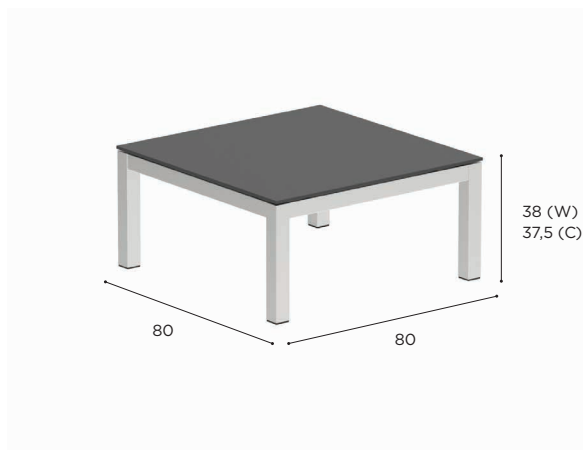

BRUSHED STAINLESS STEEL	ELECTROPOLISHED STAINLESS STEEL	COATED ALUMINIUM			
	SS	EP	W	S	A	
CERAMIC	WU	TBL 80T CWU € 1.399	TBL 80T CEPWU € 1.499	TBL 80T CWWU € 1.349		
	TR	TBL 80T CTR € 1.399	TBL 80T CEPTR € 1.499	TBL 80T CWTR € 1.349	TBL 80T CSTR € 1.349	
	TG	TBL 80T CTG € 1.299	TBL 80T CEPTG € 1.399	TBL 80T CWTG € 1.249	TBL 80T CSTG € 1.249	
	PG	TBL 80T CPG € 1.399	TBL 80T CEP PG € 1.499		TBL 80T CSPG € 1.349	
	ZU	TBL 80T CZU € 1.399	TBL 80T CEPZU € 1.499			TBL 80T CAZU € 1.349
	BS	TBL 80T CBS € 1.599	TBL 80T CEPBS € 1.699	TBL 80T CWBS € 1.549	TBL 80T CSBS € 1.549	TBL 80T CABS € 1.549
	CL	TBL 80T CCL € 1.699	TBL 80T CEPCL € 1.799	TBL 80T CWCL € 1.649	TBL 80T CSCL € 1.649	TBL 80T CACL € 1.649
	TS	TBL 80T CTS € 1.699	TBL 80T CEPTS € 1.799	TBL 80T CWTS € 1.649	TBL 80T CSTS € 1.649	TBL 80T CATS € 1.649
	TM	TBL 80T CTM € 1.699	TBL 80T CEPTM € 1.799	TBL 80T CWTM € 1.649	TBL 80T CSTM € 1.649	TBL 80T CATM € 1.649
	CD	TBL 80T CCD € 1.699	TBL 80T CEP CD € 1.799	TBL 80T CWCD € 1.649	TBL 80T CSCD € 1.649	TBL 80T CACD € 1.649
	NM	TBL 80T CNM € 1.849	TBL 80T CEPNM € 1.949	TBL 80T CWNM € 1.799	TBL 80T CSNM € 1.799	TBL 80T CANM € 1.799
	TEAK	W	TBL 80T W € 1.299	TBL 80T WEP € 1.399	TBL 80T WW € 1.249	TBL 80T WS € 1.249