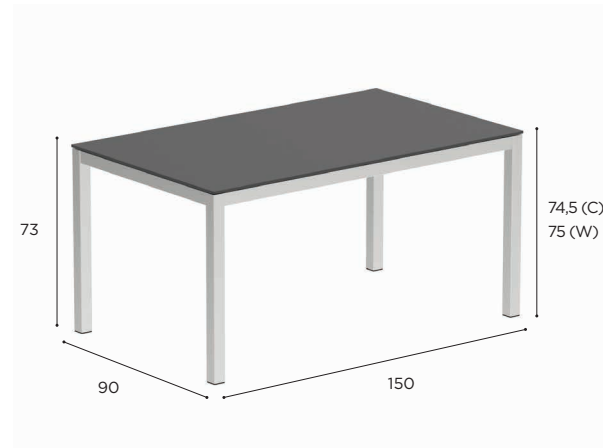

BRUSHED STAINLESS STEEL	ELECTROPOLISHED STAINLESS STEEL	COATED ALUMINIUM			
		SS	EP	W	S	A	
CERAMIC	WU	TBL 150 CWU € 2.449	TBL 150 CEPWU € 2.599	TBL 150 CWWU € 2.369			
	TR	TBL 150 CTR € 2.449	TBL 150 CEPTR € 2.599	TBL 150 CWTR € 2.369	TBL 150 CSTR € 2.369	TBL 150 CATR € 2.369	
	TG	TBL 150 CTG € 2.249	TBL 150 CEPTG € 2.399	TBL 150 CWTG € 2.169	TBL 150 CSTG € 2.169	TBL 150 CATG € 2.169	
	PG	TBL 150 CPG € 2.449	TBL 150 CEP PG € 2.599		TBL 150 CSPG € 2.369		
	ZU	TBL 150 CZU € 2.449	TBL 150 CEPZU € 2.599			TBL 150 CAZU € 2.369	
	BS	TBL 150 CBS € 2.799	TBL 150 CEPBS € 2.949	TBL 150 CWBS € 2.719	TBL 150 CSBS € 2.719	TBL 150 CABS € 2.719	
	CL	TBL 150 CCL € 2.999	TBL 150 CEPCL € 3.149	TBL 150 CWCL € 2.919	TBL 150 CSCCL € 2.919	TBL 150 CACL € 2.919	
	TS	TBL 150 CTS € 2.999	TBL 150 CEPTS € 3.149	TBL 150 CWTS € 2.919	TBL 150 CSTS € 2.919	TBL 150 CATS € 2.919	
	TM	TBL 150 CTM € 2.999	TBL 150 CEPTM € 3.149	TBL 150 CWTM € 2.919	TBL 150 CSTM € 2.919	TBL 150 CATM € 2.919	
	CD	TBL 150 CCD € 2.999	TBL 150 CEP CD € 3.149	TBL 150 CWCD € 2.919	TBL 150 CSCD € 2.919	TBL 150 CADCD € 2.919	
	NM	TBL 150 CNM € 3.449	TBL 150 CEPNM € 3.599	TBL 150 CWNM € 3.369	TBL 150 CSNM € 3.369	TBL 150 CANM € 3.369	
	TEAK	W	TBL 150 W € 2.299	TBL 150 WEP € 2.449	TBL 150 WW € 2.219	TBL 150 WS € 2.219	TBL 150 WA € 2.219