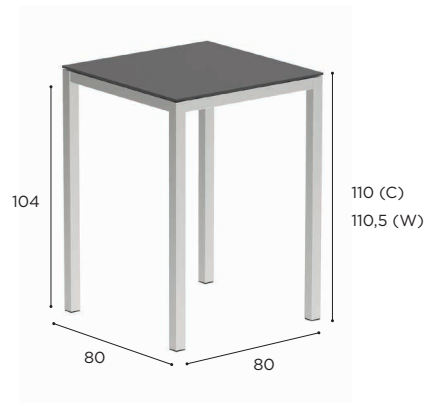

BRUSHED STAINLESS STEEL	ELECTROPOLISHED STAINLESS STEEL	COATED ALUMINIUM			
	SS	EP	W	S	A	
CERAMIC	WU	TBL 80H CWU € 1.749	TBL 80H CEPWU € 1.889	TBL 80H CWWU € 1.699		
	BS	TBL 80H CBS € 1.949	TBL 80H CEPBS € 2.089	TBL 80H CWBS € 1.899	TBL 80H CSBS € 1.899	
	CD	TBL 80H CCD € 2.049	TBL 80H CEPCD € 2.189	TBL 80H CWCD € 1.999	TBL 80H CSCD € 1.999	
	TR	TBL 80H CTR € 1.749	TBL 80H CEPTR € 1.889	TBL 80H CWTR € 1.699	TBL 80H CSTR € 1.699	
	TG	TBL 80H CTG € 1.649	TBL 80H CEPTG € 1.789	TBL 80H CWTG € 1.599	TBL 80H CSTG € 1.599	
	CL	TBL 80H CCL € 2.049	TBL 80H CEPCL € 2.189	TBL 80H CWCL € 1.999	TBL 80H CSCL € 1.999	
	TS	TBL 80H CTS € 2.049	TBL 80H CEPTS € 2.189	TBL 80H CWTS € 1.999	TBL 80H CSTS € 1.999	
	TM	TBL 80H CTM € 2.049	TBL 80H CEP TM € 2.189	TBL 80H CWTM € 1.999	TBL 80H CSTM € 1.999	
	PG	TBL 80H CPG € 1.749	TBL 80H CEP PG € 1.889		TBL 80H CSPG € 1.699	
	NM	TBL 80H CNM € 2.199	TBL 80H CEP NM € 2.339	TBL 80H CWNM € 2.149	TBL 80H CSNM € 2.149	
	ZU	TBL 80H CZU € 1.749	TBL 80H CEPZU € 1.889		TBL 80H CAZU € 1.699	
	TEAK	W	TBL 80H W € 1.649	TBL 80H WEP € 1.789	TBL 80H WW € 1.599	TBL 80H WS € 1.599
					TBL 80H WA € 1.599