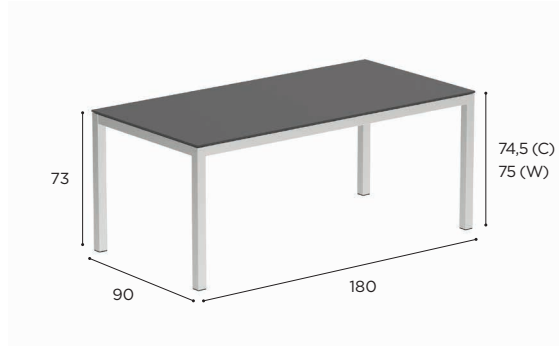

TABOELA SPECIFICATIONS

TABLE	
REF:	TBL 180...
WEIGHT:	C: 62 kg
INFO:	ASSEMBLING NEEDED

		BRUSHED STAINLESS STEEL	ELECTROPOLISHED STAINLESS STEEL	COATED ALUMINIUM			
		SS	EP	W	S	A	
CERAMIC	WU	TBL 180 CWU € 2.749	TBL 180 CEPWU € 2.949	TBL 180 CWWU € 2.649			
	TR	TBL 180 CTR € 2.749	TBL 180 CEPTR € 2.949	TBL 180 CWTR € 2.649	TBL 180 CSTR € 2.649	TBL 180 CATR € 2.649	
	TG	TBL 180 CTG € 2.499	TBL 180 CEPTG € 2.699	TBL 180 CWTG € 2.399	TBL 180 CSTG € 2.399	TBL 180 CATG € 2.399	
	PG	TBL 180 CPG € 2.749	TBL 180 CEP PG € 2.949		TBL 180 CSPG € 2.649		
	ZU	TBL 180 CZU € 2.749	TBL 180 CEPZU € 2.949			TBL 180 CAZU € 2.649	
	BS	TBL 180 CBS € 3.199	TBL 180 CEPBS € 3.399	TBL 180 CWBS € 3.099	TBL 180 CSBS € 3.099	TBL 180 CABS € 3.099	
	CL	TBL 180 CCL € 3.399	TBL 180 CEPCL € 3.599	TBL 180 CWCL € 3.299	TBL 180 CSCL € 3.299	TBL 180 CA CL € 3.299	
	TS	TBL 180 CTS € 3.399	TBL 180 CEPTS € 3.599	TBL 180 CWTS € 3.299	TBL 180 CSTS € 3.299	TBL 180 CATS € 3.299	
	TM	TBL 180 CTM € 3.399	TBL 180 CEPTM € 3.599	TBL 180 CWTM € 3.299	TBL 180 CSTM € 3.299	TBL 180 CATM € 3.299	
	CD	TBL 180 CCD € 3.399	TBL 180 CEP CD € 3.599	TBL 180 CWCD € 3.299	TBL 180 CSCD € 3.299	TBL 180 CACD € 3.299	
	NM	TBL 180 CNM € 3.999	TBL 180 CEPNM € 4.199	TBL 180 CWNM € 3.899	TBL 180 CSNM € 3.899	TBL 180 CANM € 3.899	
	TEAK	W	TBL 180 W € 2.549	TBL 180 WEP € 2.749	TBL 180 WW € 2.449	TBL 180 WS € 2.449	TBL 180 WA € 2.449

TABLE	
REF:	TBL 210...
WEIGHT:	C: 73,5 kg
INFO:	ASSEMBLING NEEDED