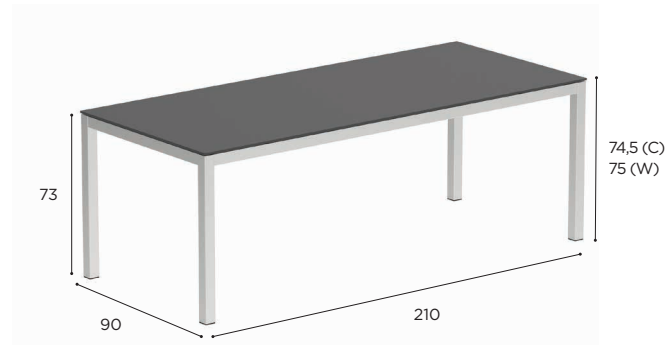

BRUSHED STAINLESS STEEL	ELECTROPOLISHED STAINLESS STEEL	COATED STAINLESS STEEL			
		SS	EP	W	S	A	
CERAMIC	WU	TBL 210 CWU € 3.149	TBL 210 CEPWU € 3.399	TBL 210 CWWU € 3.149			
	TR	TBL 210 CTR € 3.149	TBL 210 CEPTR € 3.399	TBL 210 CWTR € 3.149	TBL 210 CSTR € 3.149	TBL 210 CATR € 3.149	
	TG	TBL 210 CTG € 2.799	TBL 210 CEPTG € 3.049	TBL 210 CWTG € 2.799	TBL 210 CSTG € 2.799	TBL 210 CATG € 2.799	
	PG	TBL 210 CPG € 3.149	TBL 210 CEP PG € 3.399		TBL 210 CSPG € 3.149		
	ZU	TBL 210 CZU € 3.149	TBL 210 CEPZU € 3.399			TBL 210 CAZU € 3.149	
	BS	TBL 210 CBS € 3.699	TBL 210 CEPBS € 3.949	TBL 210 CWBS € 3.699	TBL 210 CSBS € 3.699	TBL 210 CABS € 3.699	
	CL	TBL 210 CCL € 3.899	TBL 210 CEPCL € 4.149	TBL 210 CWCL € 3.899	TBL 210 CSCL € 3.899	TBL 210 CA CL € 3.899	
	TS	TBL 210 CTS € 3.899	TBL 210 CEPTS € 4.149	TBL 210 CWTS € 3.899	TBL 210 CSTS € 3.899	TBL 210 CATS € 3.899	
	TM	TBL 210 CTM € 3.899	TBL 210 CEPTM € 4.149	TBL 210 CWTM € 3.899	TBL 210 CSTM € 3.899	TBL 210 CATM € 3.899	
	CD	TBL 210 CCD € 3.899	TBL 210 CEP CD € 4.149	TBL 210 CWCD € 3.899	TBL 210 CSCD € 3.899	TBL 210 CACD € 3.899	
	NM	TBL 210 CNM € 4.449	TBL 210 CEPNM € 4.699	TBL 210 CWNM € 4.449	TBL 210 CSNM € 4.449	TBL 210 CANM € 4.449	
	TEAK	W	TBL 210 W € 2.999	TBL 210 WEP € 3.249	TBL 210 WW € 2.999	TBL 210 WS € 2.999	TBL 210 WA € 2.999