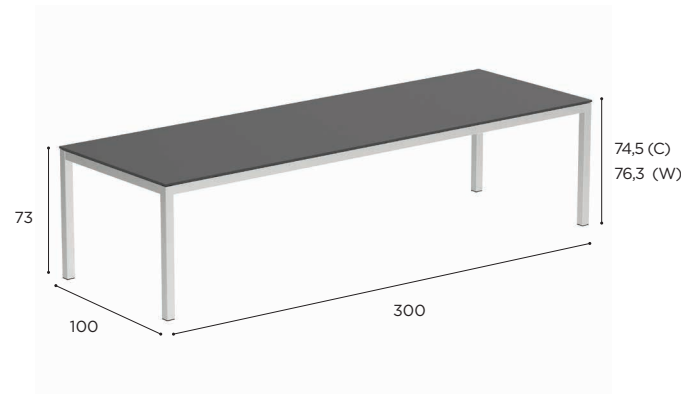

TABOELA SPECIFICATIONS

STANDARD / ON REQUEST

TABLE	
REF:	TBL 240..
WEIGHT:	C: 84 kg
INFO:	ASSEMBLING NEEDED

TABLE	
REF:	TBL 300..
WEIGHT:	C: 124 kg
INFO:	ASSEMBLING NEEDED

		BRUSHED STAINLESS STEEL	ELECTROPOLISHED STAINLESS STEEL	COATED STAINLESS STEEL			
		SS	EP	W	S	A	
CERAMIC	WU	TBL 240 CWU € 3.499	TBL 240 CEPWU € 3.799	TBL 240 CWWU € 3.499			
	TR	TBL 240 CTR € 3.499	TBL 240 CEPTR € 3.799	TBL 240 CWTR € 3.499	TBL 240 CSTR € 3.499	TBL 240 CATR € 3.499	
	TG	TBL 240 CTG € 3.149	TBL 240 CEP TG € 3.449	TBL 240 CWTG € 3.149	TBL 240 CSTG € 3.149	TBL 240 CATG € 3.149	
	PG	TBL 240 CPG € 3.499	TBL 240 CEP PG € 3.799		TBL 240 CSPG € 3.499		
	ZU	TBL 240 CZU € 3.499	TBL 240 CEPZU € 3.799			TBL 240 CAZU € 3.499	
	BS	TBL 240 CBS € 4.099	TBL 240 CEPBS € 4.399	TBL 240 CWBS € 4.099	TBL 240 CSBS € 4.099	TBL 240 CABS € 4.099	
	CL	TBL 240 CCL € 4.399	TBL 240 CEPCL € 4.699	TBL 240 CWCL € 4.399	TBL 240 CSCL € 4.399	TBL 240 CA CL € 4.399	
	TS	TBL 240 CTS € 4.399	TBL 240 CEP TS € 4.699	TBL 240 CWTS € 4.399	TBL 240 CSTS € 4.399	TBL 240 CATS € 4.399	
	TM	TBL 240 CTM € 4.399	TBL 240 CEP TM € 4.699	TBL 240 CWTM € 4.399	TBL 240 CSTM € 4.399	TBL 240 CATM € 4.399	
	CD	TBL 240 CCD € 4.399	TBL 240 CEP CD € 4.699	TBL 240 CWCD € 4.399	TBL 240 CSCD € 4.399	TBL 240 CACD € 4.399	
	NM	TBL 240 CNM € 4.999	TBL 240 CEP NM € 5.299	TBL 240 CWNM € 4.999	TBL 240 CSNM € 4.999	TBL 240 CANM € 4.999	
	TEAK	W	TBL 240 W € 3.399	TBL 240 WEP € 3.699	TBL 240 WW € 3.399	TBL 240 WS € 3.399	TBL 240 WA € 3.399