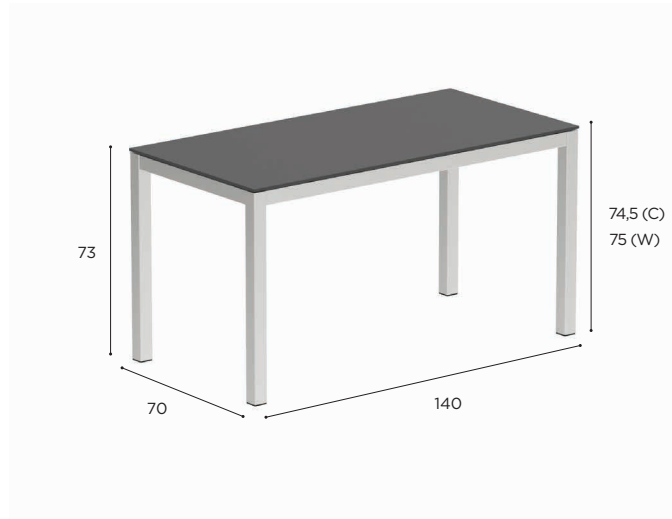

TABOELA SPECIFICATIONS

STANDARD / ON REQUEST

TABLE	
REF:	TBL 140...
WEIGHT:	C: 62 kg W: 40 kg
INFO:	ASSEMBLING NEEDED

		BRUSHED STAINLESS STEEL	ELECTROPOLISHED STAINLESS STEEL	COATED ALUMINIUM			
		SS	EP	W	S	A	
CERAMIC	WU	TBL 140 CWU € 1.999	TBL 140 CEPWU € 2.119	TBL 140 CWWU € 1.939			
	TR	TBL 140 CTR € 1.999	TBL 140 CEPTR € 2.119	TBL 140 CWTR € 1.939	TBL 140 CSTR € 1.939	TBL 140 CATR € 1.939	
	TG	TBL 140 CTG € 1.849	TBL 140 CEPTG € 1.969	TBL 140 CWTG € 1.789	TBL 140 CSTG € 1.789	TBL 140 CATG € 1.789	
	PG	TBL 140 CPG € 1.999	TBL 140 CEP PG € 2.119		TBL 140 CSPG € 1.939		
	ZU	TBL 140 CZU € 1.999	TBL 140 CEPZU € 2.119			TBL 140 CAZU € 1.939	
	BS	TBL 140 CBS € 2.249	TBL 140 CEPBS € 2.369	TBL 140 CWBS € 2.189	TBL 140 CSBS € 2.189	TBL 140 CABS € 2.189	
	CL	TBL 140 CCL € 2.349	TBL 140 CEPCL € 2.469	TBL 140 CWCL € 2.289	TBL 140 CSCCL € 2.289	TBL 140 CACL € 2.289	
	TS	TBL 140 CTS € 2.349	TBL 140 CEPTS € 2.469	TBL 140 CWTS € 2.289	TBL 140 CSTS € 2.289	TBL 140 CATS € 2.289	
	TM	TBL 140 CTM € 2.349	TBL 140 CEPTM € 2.469	TBL 140 CWTM € 2.289	TBL 140 CSTM € 2.289	TBL 140 CATM € 2.289	
	CD	TBL 140 CCD € 2.349	TBL 140 CEP CD € 2.469	TBL 140 CWCD € 2.289	TBL 140 CSCD € 2.289	TBL 140 CADCD € 2.289	
	NM	TBL 140 CNM € 2.599	TBL 140 CEPNM € 2.719	TBL 140 CWNM € 2.539	TBL 140 CSNM € 2.539	TBL 140 CANM € 2.539	
	TEAK	W	TBL 140 W € 1.899	TBL 140 WEP € 2.019	TBL 140 WW € 1.839	TBL 140 WS € 1.839	TBL 140 WA € 1.839

TABLE	
REF:	TBL 150...
WEIGHT:	C: 51,7 kg
INFO:	ASSEMBLING NEEDED