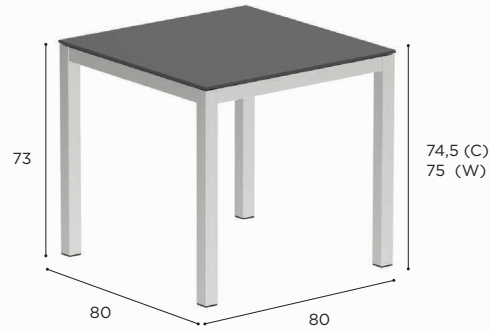

TABOELA SPECIFICATIONS

TABLE	
REF:	TBL 80...
WEIGHT:	C: 32 kg W: 22 kg
INFO:	ASSEMBLING NEEDED

	BRUSHED STAINLESS STEEL		ELECTROPOLISHED STAINLESS STEEL			COATED ALUMINIUM			
	SS	EP	W	S	A				
CERAMIC	WU	TBL 80 CWU € 1.549	TBL 80 CEPWU € 1.669	TBL 80 CWWU € 1.499					
	TR	TBL 80 CTR € 1.549	TBL 80 CEPTR € 1.669	TBL 80 CWTR € 1.499	TBL 80 CSTR € 1.499	TBL 80 CATR € 1.499			
	TG	TBL 80 CTG € 1.449	TBL 80 CEPTG € 1.569	TBL 80 CWTG € 1.399	TBL 80 CSTG € 1.399	TBL 80 CATG € 1.399			
	PG	TBL 80 CPG € 1.549	TBL 80 CEPPG € 1.669		TBL 80 CSPG € 1.499				
	ZU	TBL 80 CZU € 1.549	TBL 80 CEPZU € 1.669				TBL 80 CAZU € 1.499		
	BS	TBL 80 CBS € 1.749	TBL 80 CEPBS € 1.869	TBL 80 CWBS € 1.699	TBL 80 CSBS € 1.699	TBL 80 CABS € 1.699			
	CL	TBL 80 CCL € 1.849	TBL 80 CEPCL € 1.969	TBL 80 CWCL € 1.799	TBL 80 CSCL € 1.799	TBL 80 CACL € 1.799			
	TS	TBL 80 CTS € 1.849	TBL 80 CEPTS € 1.969	TBL 80 CWTS € 1.799	TBL 80 CSTS € 1.799	TBL 80 CATS € 1.799			
	TM	TBL 80 CTM € 1.849	TBL 80 CEPTM € 1.969	TBL 80 CWTM € 1.799	TBL 80 CSTM € 1.799	TBL 80 CATM € 1.799			
	CD	TBL 80 CCD € 1.849	TBL 80 CEPCD € 1.969	TBL 80 CWCD € 1.799	TBL 80 CSCD € 1.799	TBL 80 CACD € 1.799			
	NM	TBL 80 CNM € 1.999	TBL 80 CEPNM € 2.119	TBL 80 CWNM € 1.949	TBL 80 CSNM € 1.949	TBL 80 CANM € 1.949			
	TEAK	W	TBL 80 W € 1.449	TBL 80 WEP € 1.569	TBL 80 WW € 1.399	TBL 80 WS € 1.399	TBL 80 WA € 1.399		

TABLE	
REF:	TBL 100...
WEIGHT:	44 kg
INFO:	ASSEMBLING NEEDED