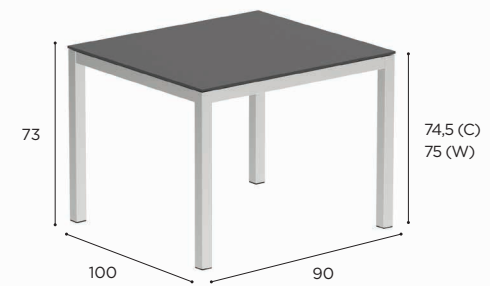

BRUSHED STAINLESS STEEL		ELECTROPOLISHED STAINLESS STEEL			COATED ALUMINIUM			
	SS	EP	W	S	A				
CERAMIC	WU	TBL 100 CWU € 1.799	TBL 100 CEPWU € 1.919	TBL 100 CWWU € 1.739					
	TR	TBL 100 CTR € 1.799	TBL 100 CEPTR € 1.919	TBL 100 CWTR € 1.739	TBL 100 CSTR € 1.739	TBL 100 CATR € 1.739			
	TG	TBL 100 CTG € 1.679	TBL 100 CEPTG € 1.799	TBL 100 CWTG € 1.619	TBL 100 CSTG € 1.619	TBL 100 CATG € 1.619			
	PG	TBL 100 CPG € 1.799	TBL 100 CEPPG € 1.919		TBL 100 CSPG € 1.739				
	ZU	TBL 100 CZU € 1.799	TBL 100 CEPZU € 1.919				TBL 100 CAZU € 1.739		
	BS	TBL 100 CBS € 2.049	TBL 100 CEPBS € 2.169	TBL 100 CWBS € 1.989	TBL 100 CSBS € 1.989	TBL 100 CABS € 1.989			
	CL	TBL 100 CCL € 2.149	TBL 100 CEPCL € 2.269	TBL 100 CWCL € 2.089	TBL 100 CSCL € 2.089	TBL 100 CACL € 2.089			
	TS	TBL 100 CTS € 2.149	TBL 100 CEPTS € 2.269	TBL 100 CWTS € 2.089	TBL 100 CSTS € 2.089	TBL 100 CATS € 2.089			
	TM	TBL 100 CTM € 2.149	TBL 100 CEPTM € 2.269	TBL 100 CWTM € 2.089	TBL 100 CSTM € 2.089	TBL 100 CATM € 2.089			
	CD	TBL 100 CCD € 2.149	TBL 100 CEPCD € 2.269	TBL 100 CWCD € 2.089	TBL 100 CSCD € 2.089	TBL 100 CACD € 2.089			
	NM	TBL 100 CNM € 2.399	TBL 100 CEPNM € 2.519	TBL 100 CWNM € 2.339	TBL 100 CSNM € 2.339	TBL 100 CANM € 2.339			
	TEAK	W	TBL 100 W € 1.699	TBL 100 WEP € 1.819	TBL 100 WW € 1.639	TBL 100 WS € 1.639	TBL 100 WA € 1.639