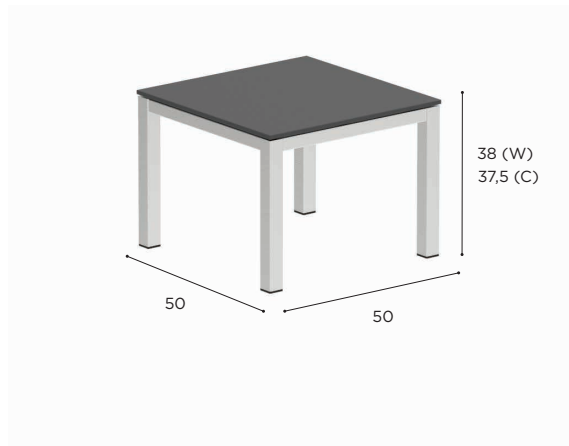

TABOELA

Design by Kris Van Puyvelde

TABOELA SPECIFICATIONS

STANDARD / ON REQUEST

SIDE TABLE	
REF:	TBL 50...
WEIGHT:	11,3 kg

	BRUSHED STAINLESS STEEL	ELECTROPOLISHED STAINLESS STEEL	COATED ALUMINIUM			
	SS	EP	W	S	A	
CERAMIC	WU	TBL 50 CWU € 849	TBL 50 CEPWU € 929	TBL 50 CWWU € 829		
	TR	TBL 50 CTR € 849	TBL 50 CEPTR € 929	TBL 50 CWTR € 829	TBL 50 CSTR € 829	
	TG	TBL 50 CTG € 799	TBL 50 CEPTG € 879	TBL 50 CWTG € 779	TBL 50 CSTG € 779	
	PG	TBL 50 CPG € 849	TBL 50 CEP PG € 929		TBL 50 CSPG € 829	
	ZU	TBL 50 CZU € 849	TBL 50 CEPZU € 929			TBL 50 CAZU € 829
	BS	TBL 50 CBS € 999	TBL 50 CEPBS € 1.079	TBL 50 CWBS € 979	TBL 50 CSBS € 979	TBL 50 CABS € 979
	CL	TBL 50 CCL € 999	TBL 50 CEPCL € 1.079	TBL 50 CWCL € 979	TBL 50 CSCL € 979	TBL 50 CACL € 979
	TS	TBL 50 CTS € 999	TBL 50 CEPTS € 1.079	TBL 50 CWTS € 979	TBL 50 CSTS € 979	TBL 50 CATS € 979
	TM	TBL 50 CTM € 999	TBL 50 CEPTM € 1.079	TBL 50 CWTM € 979	TBL 50 CSTM € 979	TBL 50 CATM € 979
	CD	TBL 50 CCD € 999	TBL 50 CEP CD € 1.079	TBL 50 CWCD € 979	TBL 50 CSCD € 979	TBL 50 CACD € 979
	NM	TBL 50 CNM € 1.099	TBL 50 CEPNM € 1.179	TBL 50 CWNM € 1.079	TBL 50 CSNM € 1.079	TBL 50 CANM € 1.079
	TEAK	W	TBL 50 W € 799	TBL 50 WEP € 879	TBL 50 WW € 779	TBL 50 WS € 779