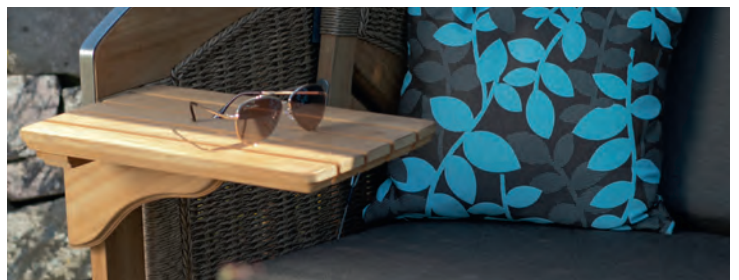

inkl. Staufach zwischen den Fußstützen

deVries PURE® Madura XXL PE tw. hyacinth Des. 469

Art.-Nr.	Maße (cm)	EVP
33474690T	145 x 85 x 180	3.199,00€

Material: Teakholz, Geflecht PE 15 mm, Olefin

mit Holz-Panoramafenster, 2 Cocktailtischen, inkl. Staufach zwischen den Fußstützen, inkl. Rückholfeder, ideal geeignet für den Paketdienst

ZERLEGTE STRANDKÖRBE